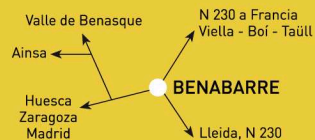

17

Abril 2011

Pabellón
polideportivo,
salida 9:30 h.

II MARCHA BTT "Ruta dels Salvatges" de BENABARRE

ORGANIZAN:

Recorrido Corto

23 Km aprox.
553 m Desnivel Acumulado
IBP: 39

Recorrido Mediano